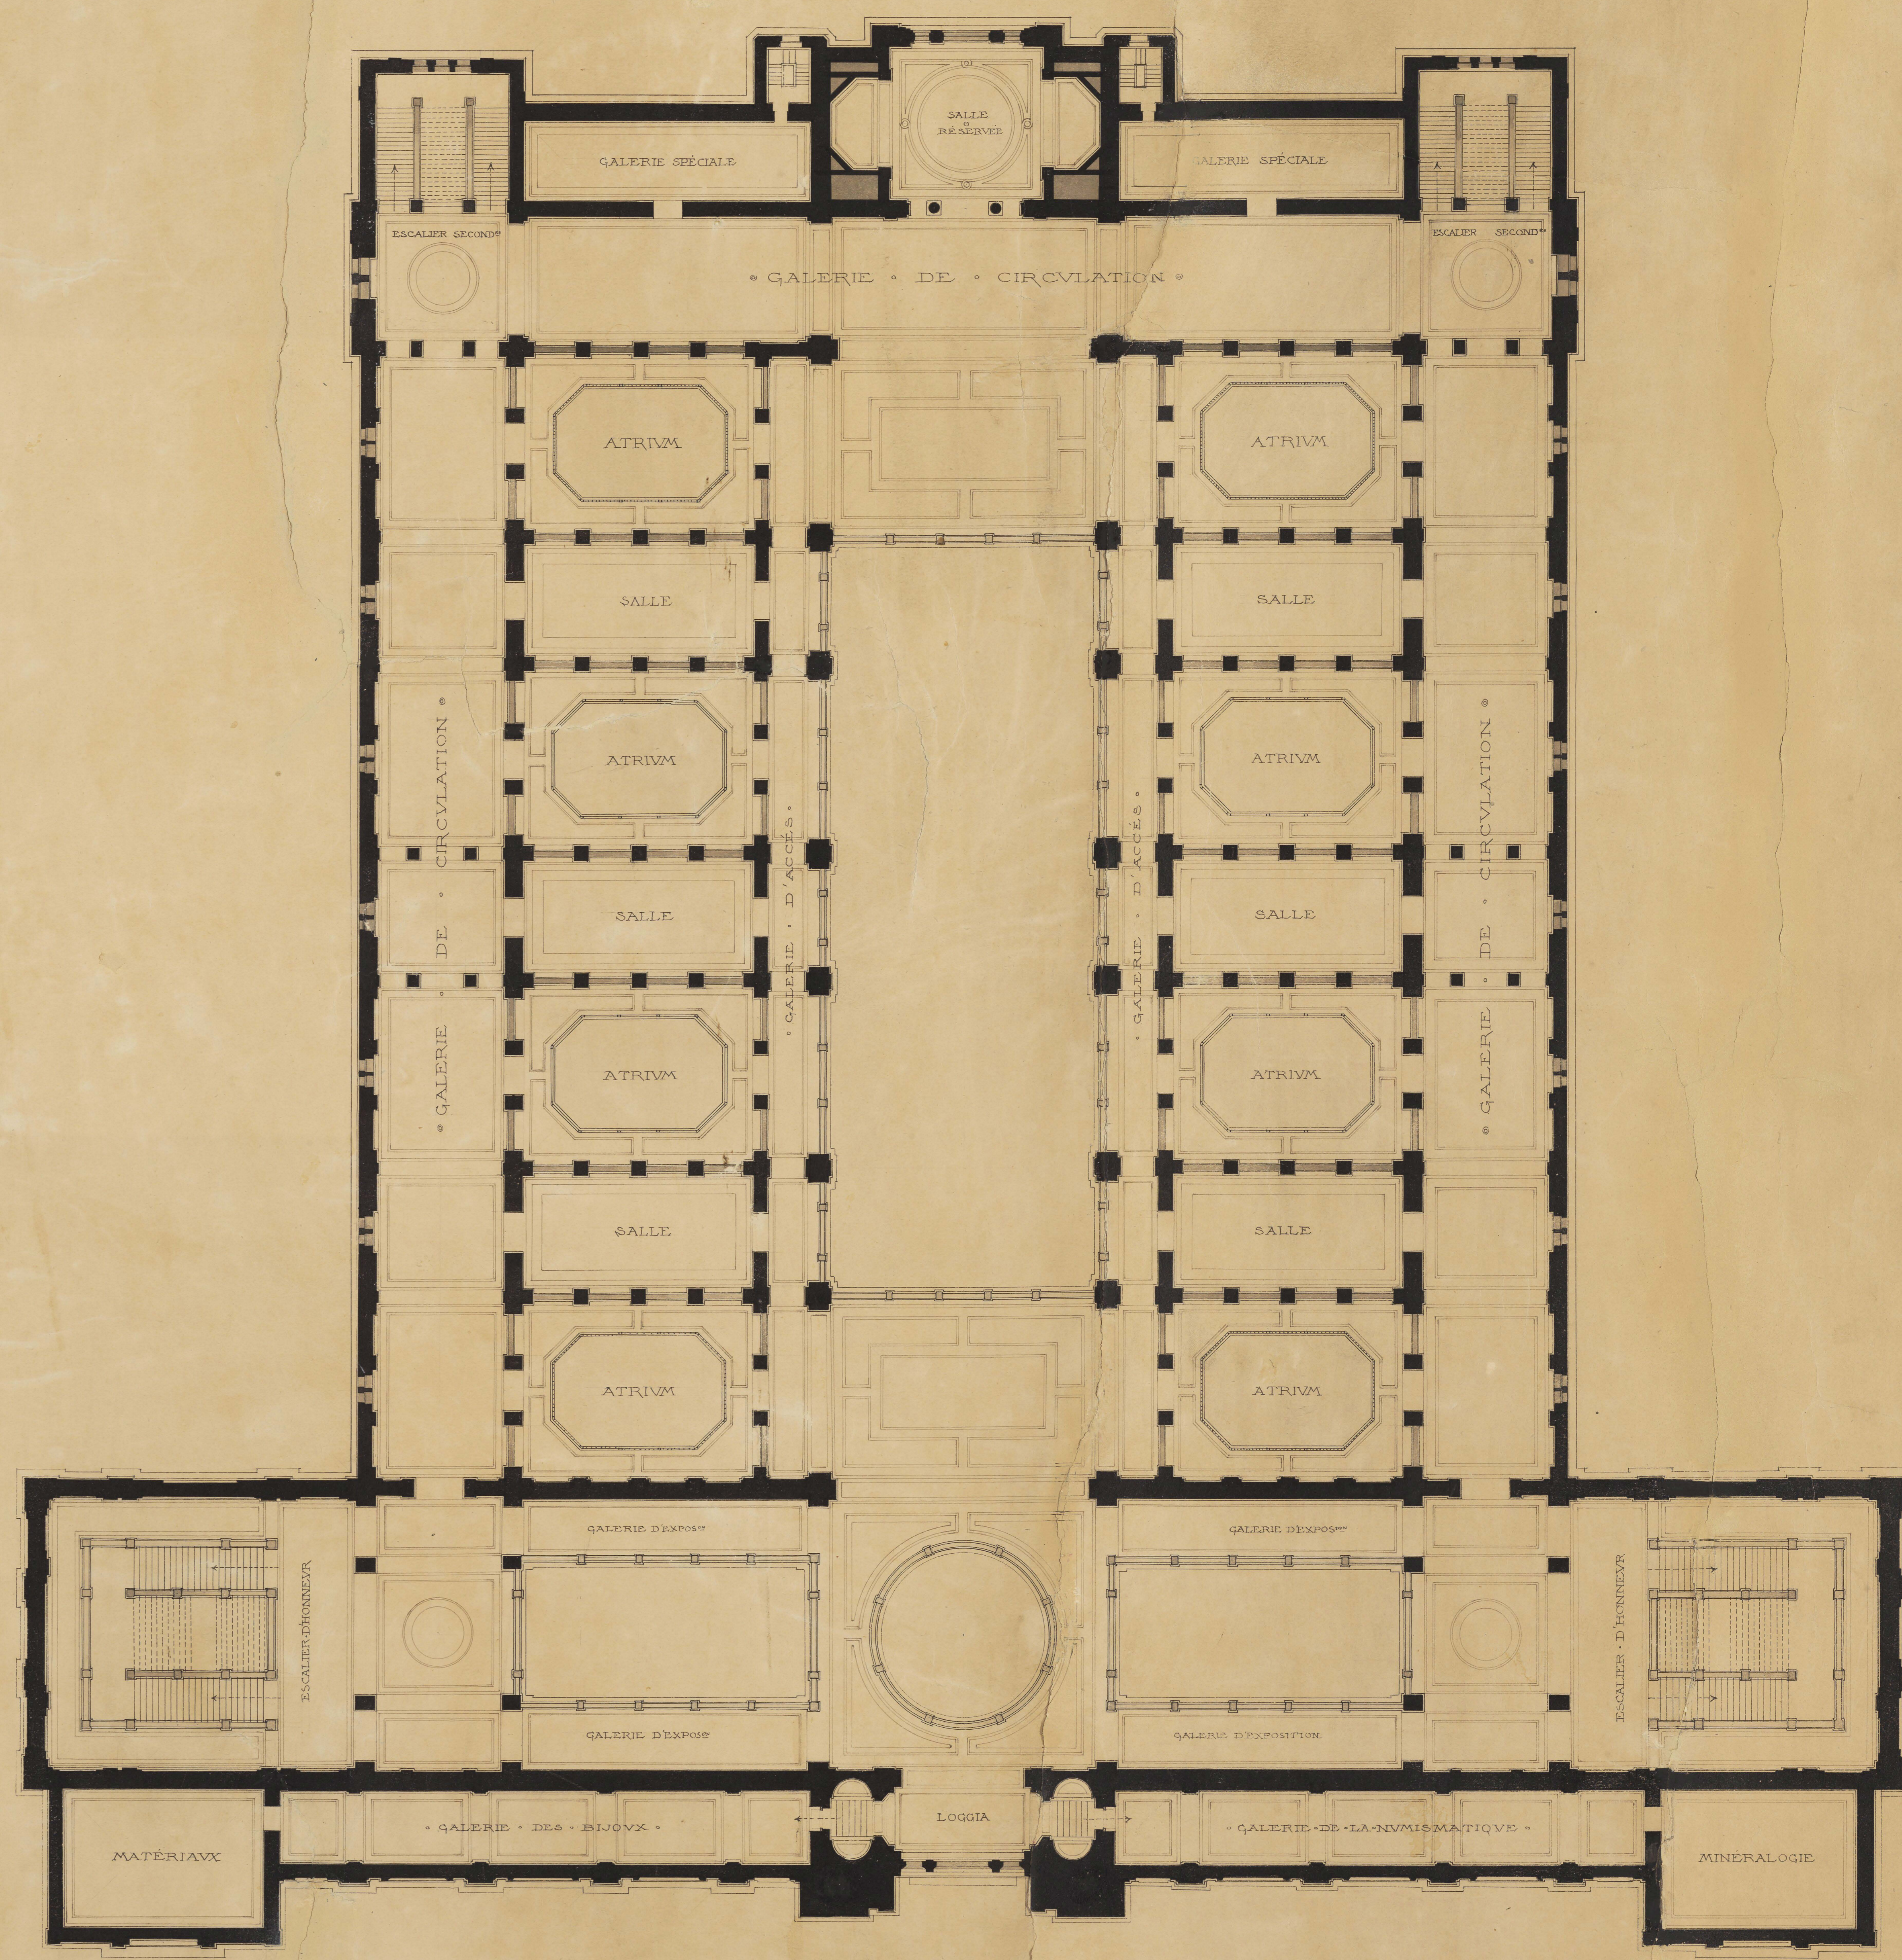

NOUVEAU MUSÉE
DES ANTIQUITÉS ÉGYPTIENNES
AV CAIRE

PLAN DU REZ-DE-CHAUSSÉE
A 0,005 PAR MÈTRE

PLAN DU PREMIER ÉTAGE
A 0,005 PAR MÈTRE

SURFACE TOTALE
ENV. 11,000 MÈTRES CARRÉS